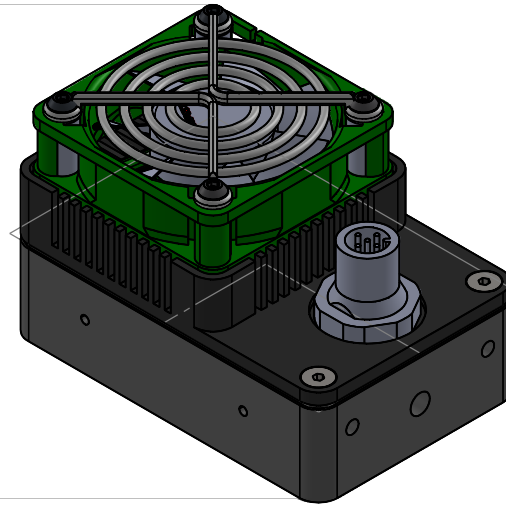

 MBJ Imaging GmbH Jochim-Klindt-Straße 7 22926 Ahrensburg		Allgemein-toleranzen DIN ISO 2768-m		Maßstab: 1:1	Gewicht: 219.52 g
		Datum Name Bearb. 08.04.2024 D.Gehder Gepr. 08.04.2024 D.Gehder		Cooled Power Spotlight SL-0404	
				DIN A3	
Zust.	Änderung	Datum	Name		

Schutzvermerk nach DIN 34 beachten

 MBJ Imaging GmbH Jochim-Klindt-Straße 7 22926 Ahrensburg		Allgemein-toleranzen		Maßstab: 1:1		Gewicht: 219.52 g	
		DIN ISO 2768-m		Cooled Power Spotlight SL-0404			
		Datum	Name				
		Bearb. 08.04.2024	D.Gehder				
		Gepr. 08.04.2024	D.Gehder				
				Blatt 2/3 DIN A3			
Zust.	Änderung	Datum	Name				